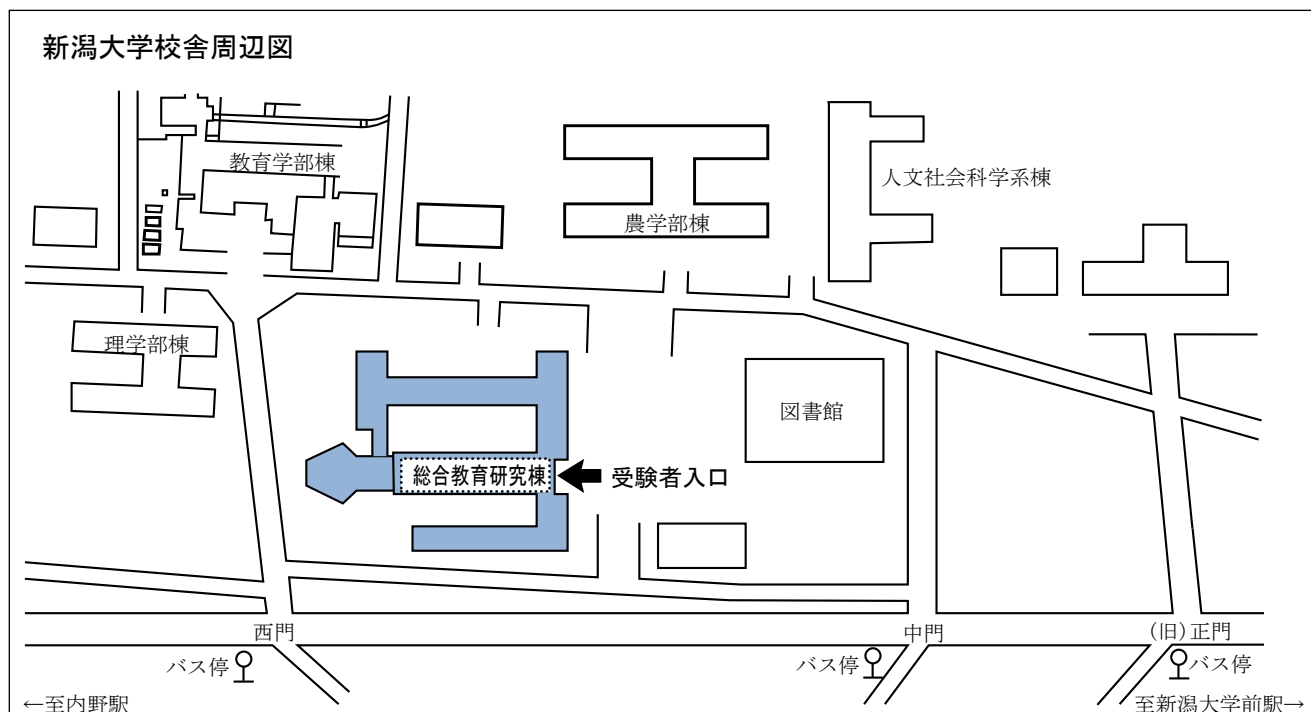

【参考】

試験会場案内図

新潟大学五十嵐キャンパス総合教育研究棟（新潟市西区五十嵐2の町 8050 番地）

- ・新潟駅からは新潟大学行きバスで新大中門又は新大西門下車
- ・JR越後線新潟大学前駅又は内野駅下車、徒歩20分
- ・駐車場の用意はありませんので自家用車は御遠慮ください。